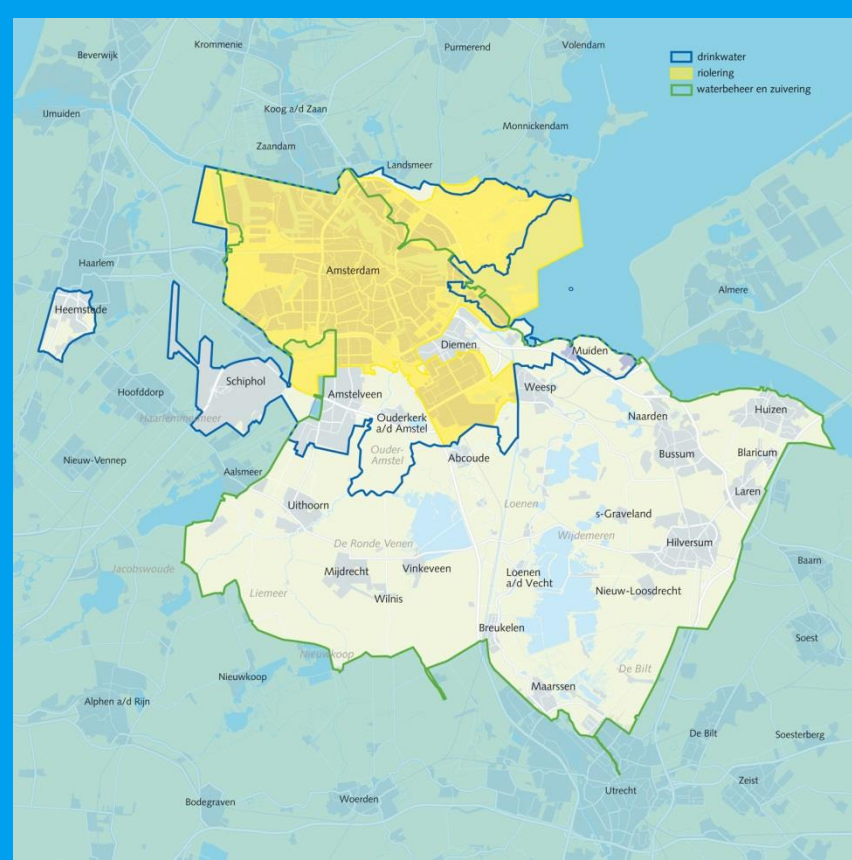

# Opbouw

- **Introductie**
  - Hoe Flip binnen kwam; juli 2015
- **Zuidasdok**
  - Wat is dat, toelichting, uitleg
- **Waternet**
  - Wie zijn wij, wat doen wij
  - BIM-ambitie (passend in een..)
  - Bredere transitie richting gegevensgerichte IV
- **Als onderdeel van gemeente Amsterdam**
- **Geparticipeerd: OTL-ZAD; up for grabs**
  - GWSW als basis
  - Vanuit Assetmanagement
- **Vervolg**
  - Ruwe diamant dat verder gepolijst moet worden
  - OTL-ZAD (waternet) in beheer genomen -> OTL-Waternet
  - Samen met de Assetmanagers in het veld
- **Eindbeeld**
  - Eén, integraal asset-beeld  
tbv analyse, beleid, plan, bouw, beheer, onderhoud, hergebruik