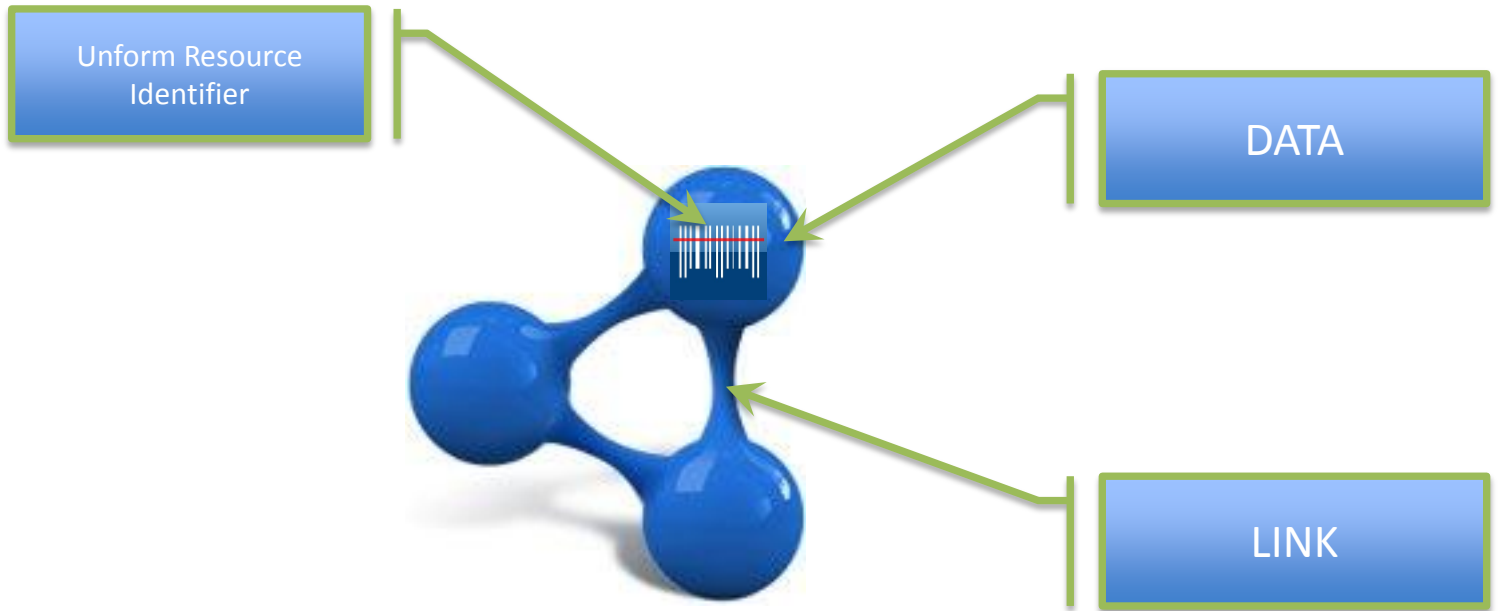

Aanzet tot
een URI-strategie

WERK IN UITVOERING

RECHENREK

A handball van
van 0,99 €

SCAN
GEMAK

scan hier uw product

KRAAT €1000 BIER

Werkgroep URI-strategie