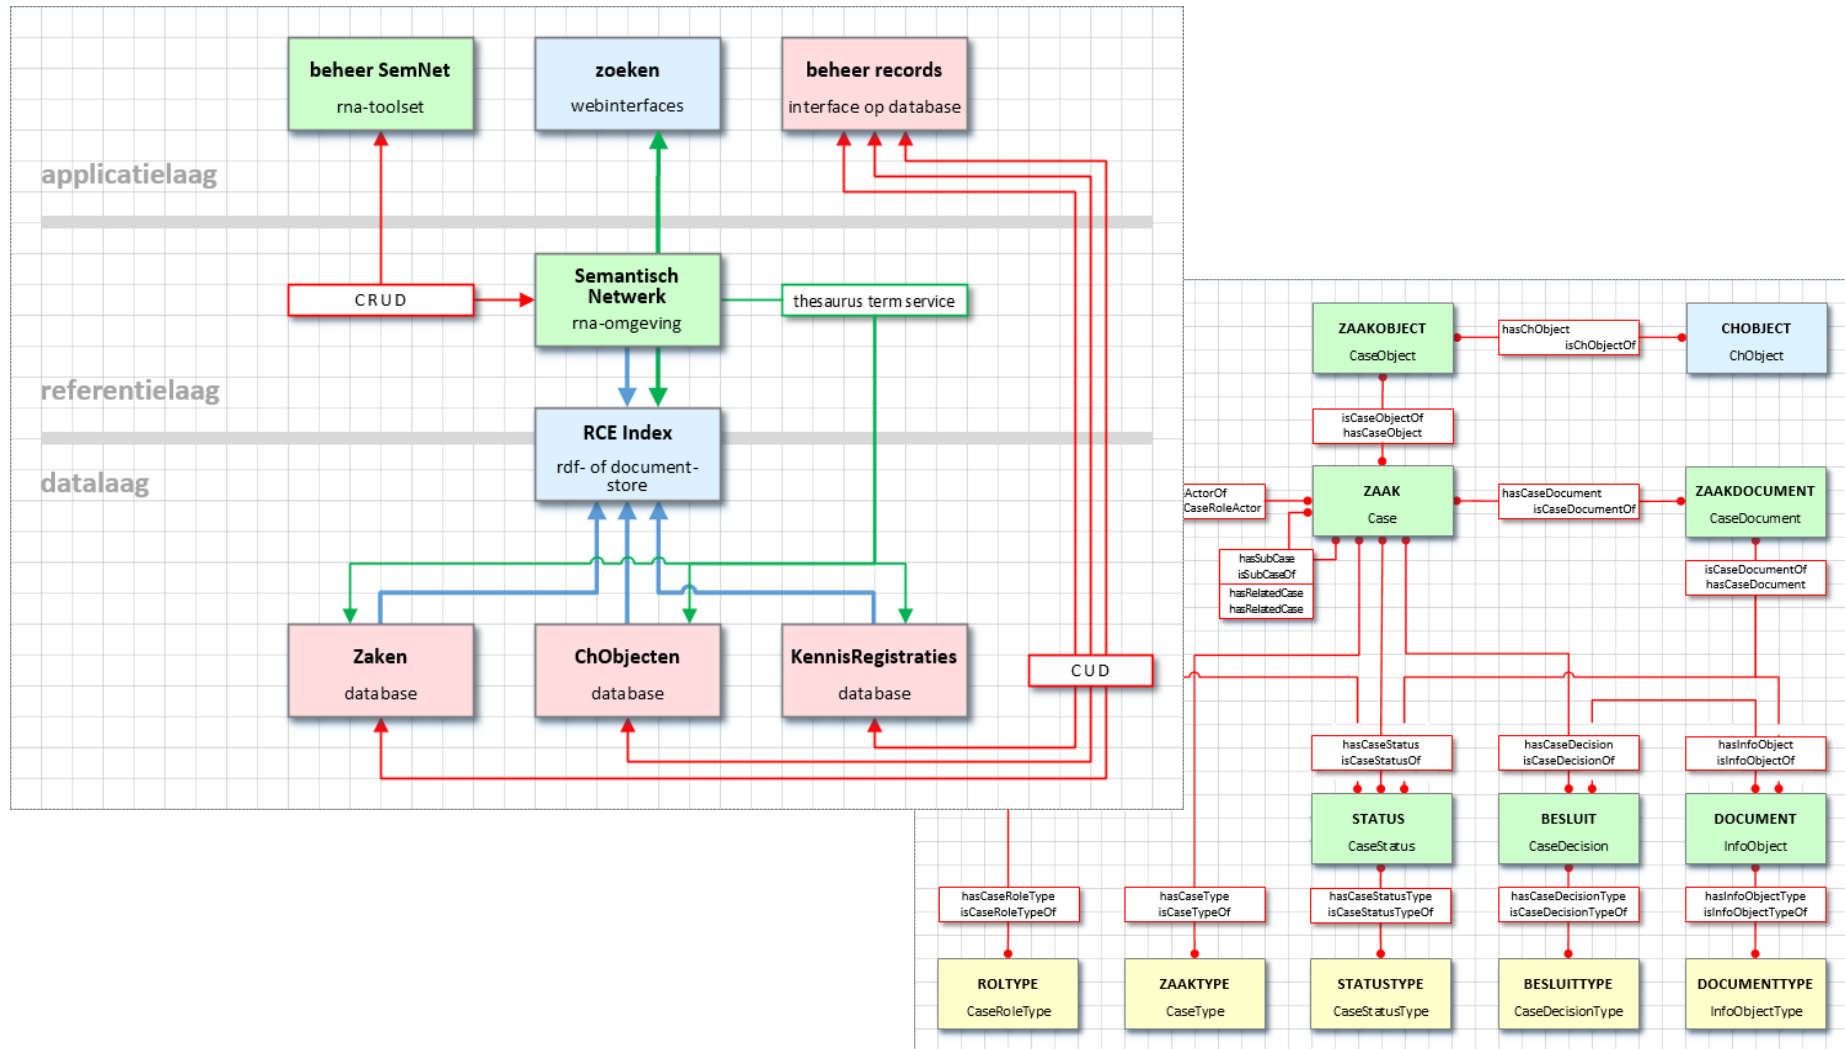

zaakmodellering