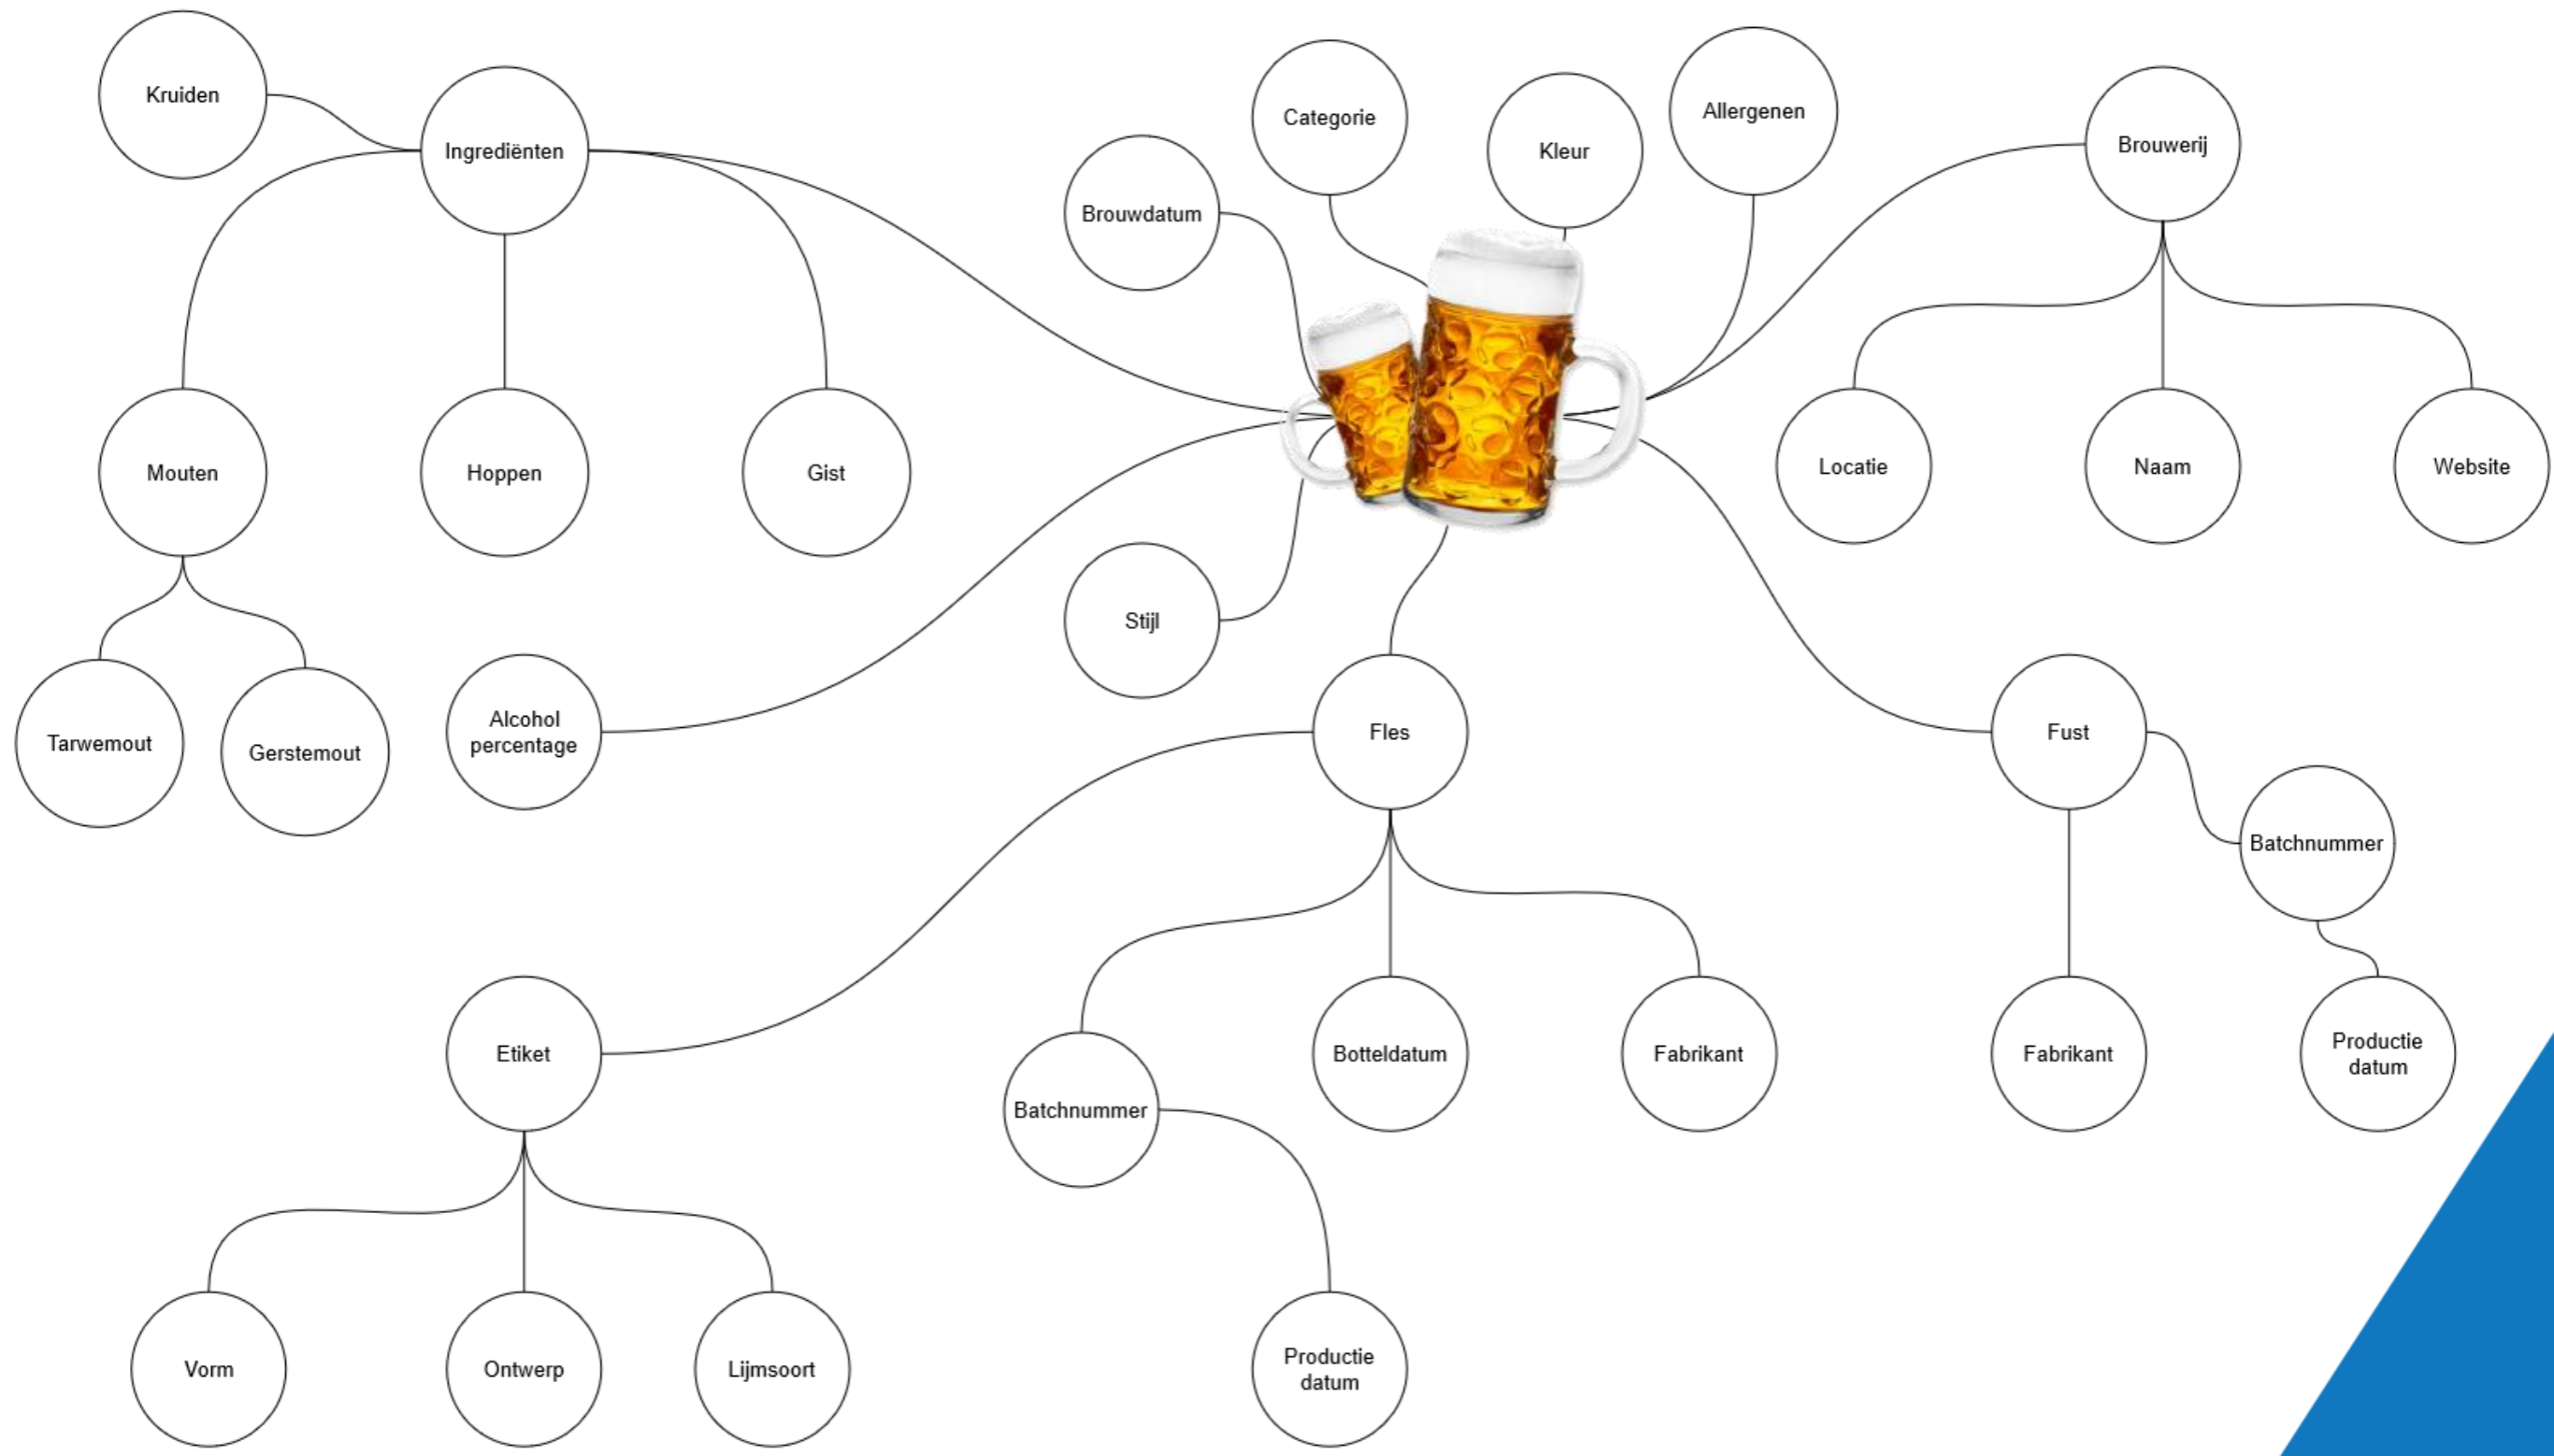

Linked Bier

Dimitri van Hees (@dvh)

Dimitri van Hees

NIJMEGEN

**BROUW
TOREN**

SINDS 2014

APIWISE

Platform Linked
Data Nederland

PDOK
Data Platform

**BROUW
TOREN** GEBROUWEN NAAR
TOEKOMSTIGE TRADITIE
@brouwtoren /brouwtoren brouwtoren.nl

Na vijf jaar PLDN onderhand tijd om...

- ... minder 'stoffige' onderwerpen te gebruiken
- ... spraakmakende usecases te verzinnen
- ... meerdere disciplines bij Linked Data te betrekken
- ... internationaal te gaan!

Bier.

Veel invalshoeken

- Wetgeving (accijnzen, etiketrichtlijnen, omgevingswet)
- Bier artikelen verzamelaars (etiketten, viltjes)
- Consumenten (ratings, keuzehulp)
- Trendwatchers (ontdekken van trends, aantal brouwerijen)
- Fabrikanten (provenance, voorraadbeheer)
- Receptontwikkeling (beer recipe cloud, foodpairing)
- Toerisme (brouwlocaties, historie)

Veel invalshoeken

- ~~Wetgeving (accijnzen, etiketrichtlijnen, omgevingswet)~~
- Bier artikelen verzamelaars (etiketten, viltjes)
- Consumenten (ratings, keuzehulp)
- Trendwatchers (ontdekken van trends, aantal brouwerijen)
- Fabrikanten (provenance, voorraadbeheer)
- Receptontwikkeling (beer recipe cloud, foodpairing)
- Toerisme (brouwlocaties, historie)