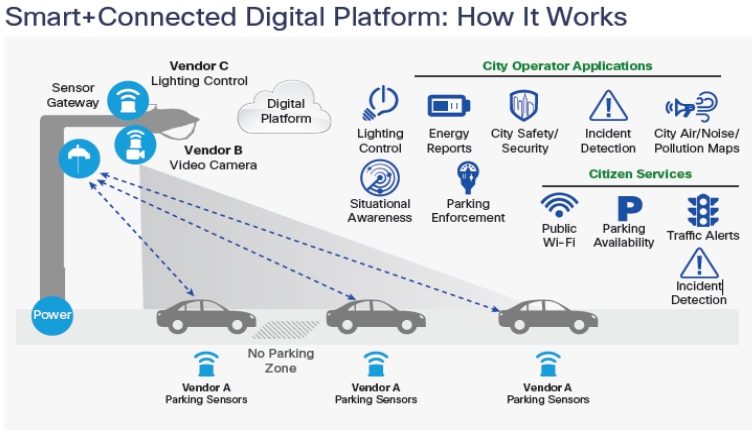

Aan de slag!

Creatie handelingsperspectief en koppeling MKB

1. **Collaboratorium BDVC**
   Collaboratorium Science park
   ArenA: Innovationcenter filedlab
2. Cisco Urban platform
   - Microsoft Azure platform