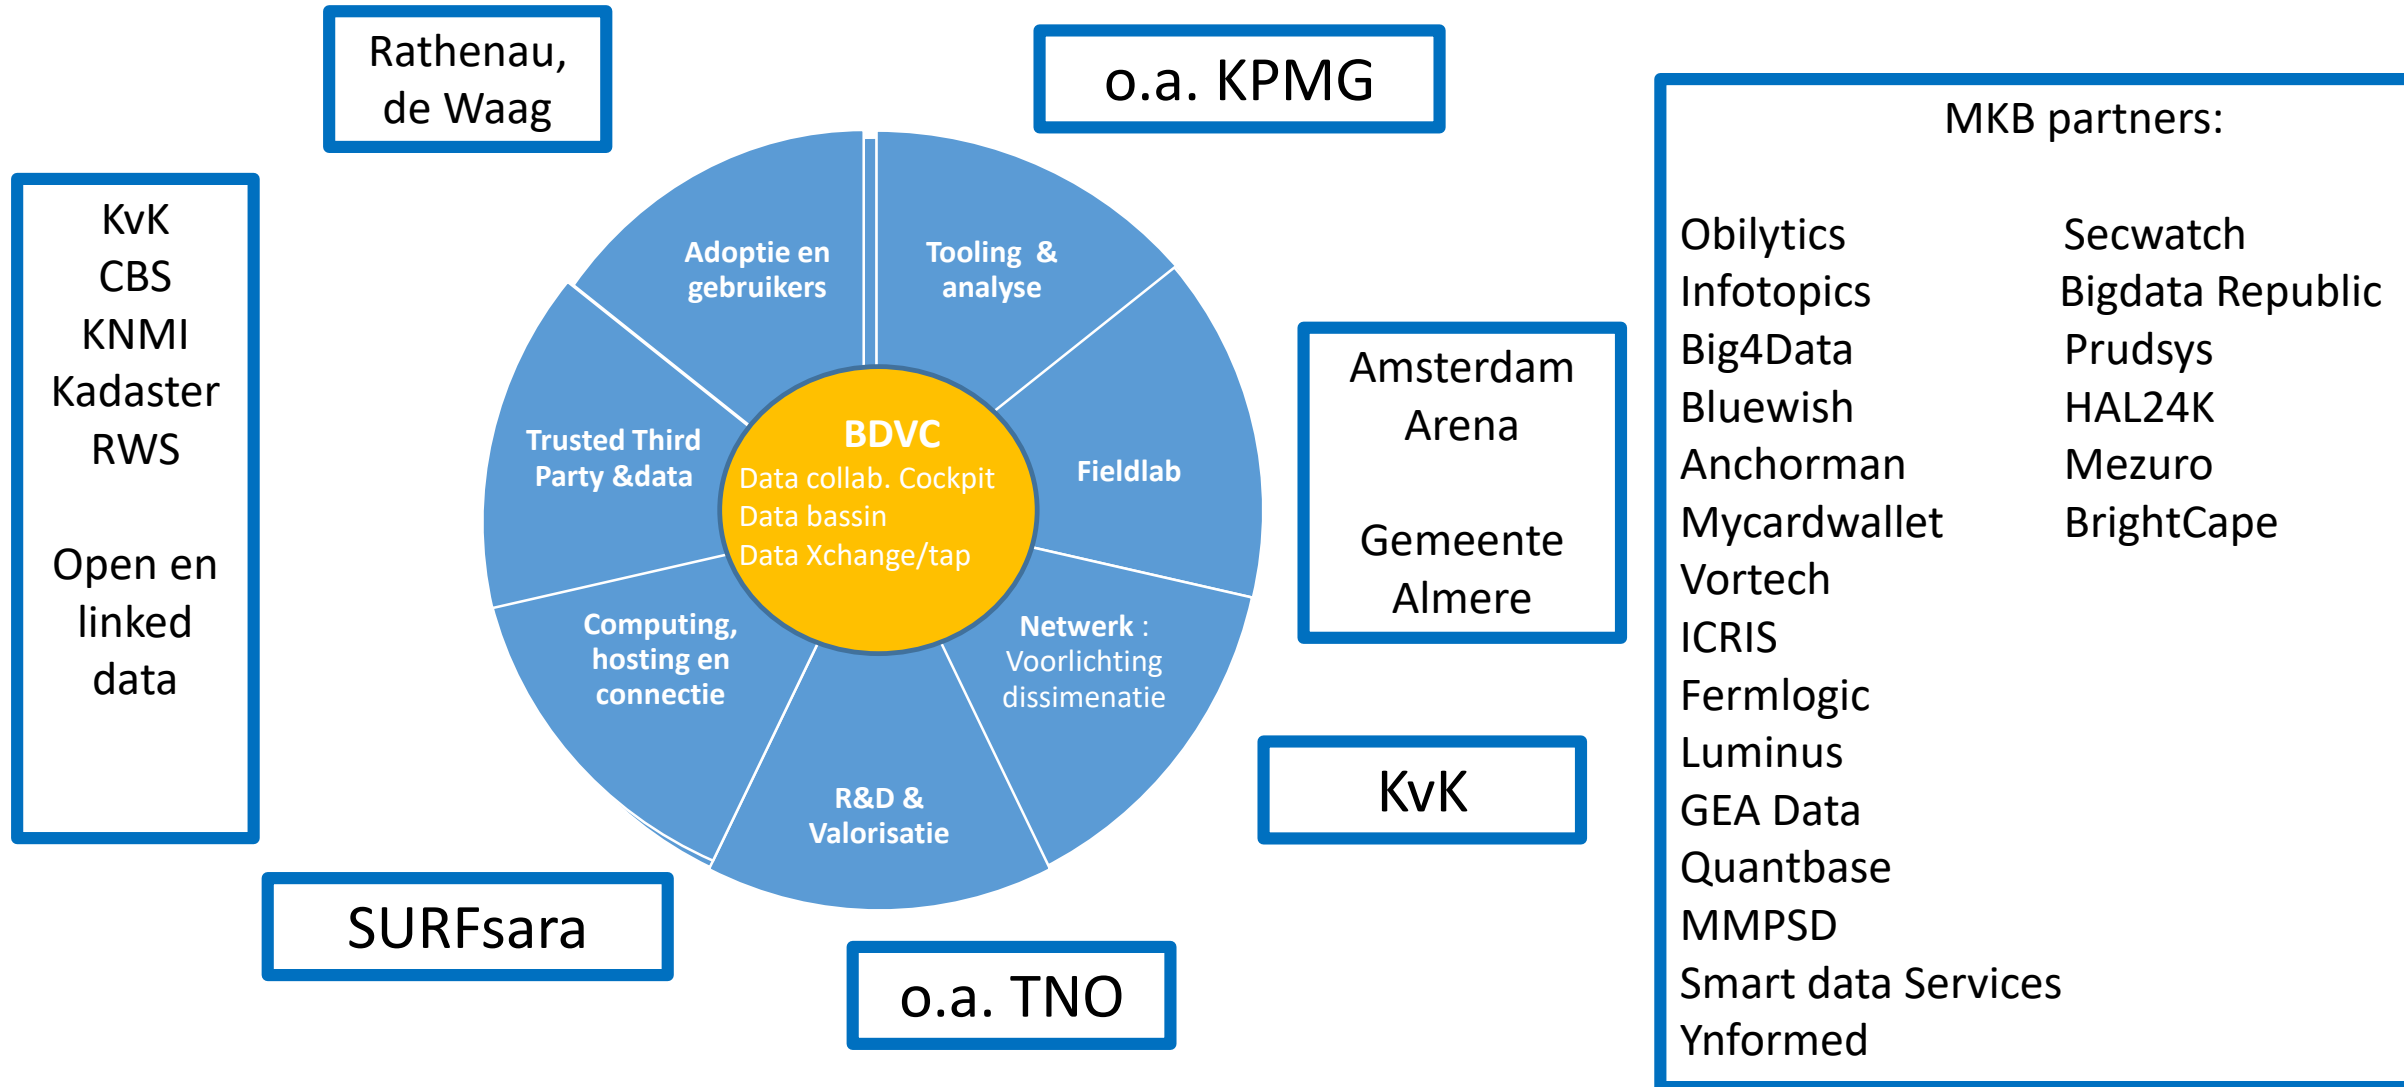

Presentatie PLDN
7 maart 2017

Jan Wester
directeur

Big Data Value Center

BDVC als PLDN 'clubhuis'

BDVC = netwerkorganisatie

BDVC menukaart met diensten/Faciliteiten

Waardecreatie Processen:

1. **Inspiratie/awareness sessions:** met o.a. Big Data Game
<http://bigdatagame.eu/wp/index.php/trainthetrain/>
2. **Hands-on sessions:** bring –your-own-data, hackatons etc. etc.: (1 dag-deel): Resultaat proof-of –concept
3. **Challenges :** gerichte opdrachten (min. 3 dagen) resultaat: toepasbaar product of dienst (algorithme, tool, app etc.)
4. **Homelab :** ‘in residence’ ontwikkel opdrachten voor (semi) publiek sector.
5. **Netwerken: en trainingen:** MKB plus cafés , training voor bedrijven en hosting Hogeschool groepen

Faciliteiten

1. **Collaboratorium:** datasharing, analyses and visualisation facility,
2. **Data bassin, tooling and analysis capacity:** in collaboration with through partners
3. **Usage field labs :** in collaboration with partners

Aan de slag!

Creatie handelingsperspectief en koppeling MKB

- Collaboratorium BDVC**
Collaboratorium Science park
ArenA: Innovationcenter filedlab
- Cisco Urban platform
 - Microsoft Azure platform

Overheid helpen met datagedreven werken

We zien afval niet als kostenpost

Afval is grondstof en data koppelt aanbod aan vraag

BIG DATA Meer weten?
VALUE CENTER Kijk op bdvc.nl
Volg ons op [@bdvcalmere](https://twitter.com/bdvcalmere)

We zorgen dat de juiste mensen ondersteuning krijgen