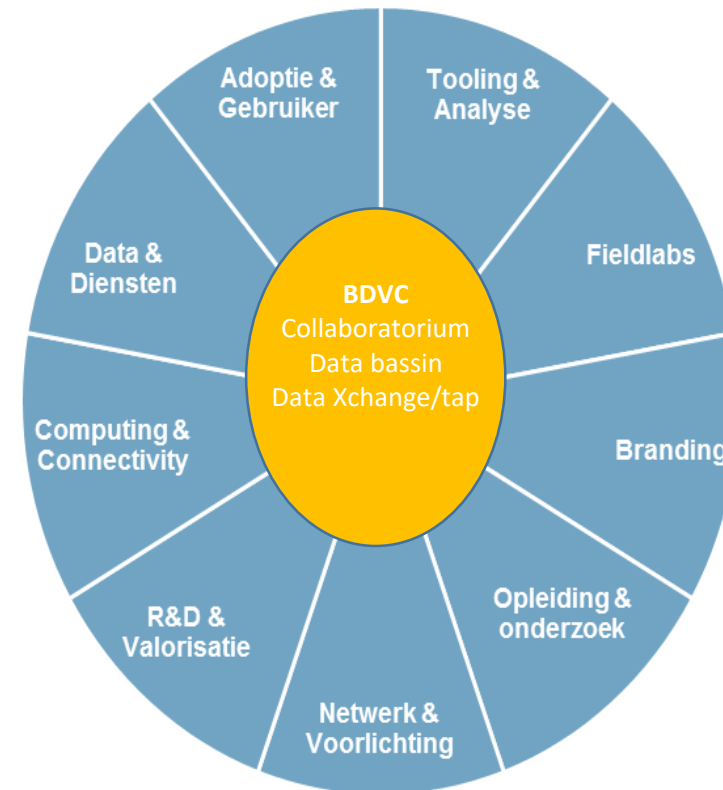

Presentatie PLDN
7 maart 2017

Jan Wester
directeur

Big Data Value Center

BDVC als PLDN 'clubhuis'

BDVC = netwerkorganisatie

BDVC menukaart met diensten/Faciliteiten

Waardecreatie Processen:

1. **Inspiratie/awareness sessions:** met o.a. Big Data Game
<http://bigdatagame.eu/wp/index.php/trainthetrain/>
2. **Hands-on sessions:** bring –your-own-data, hackatons etc. etc.: (1 dag-deel): Resultaat proof-of –concept
3. **Challenges :** gerichte opdrachten (min. 3 dagen) resultaat: toepasbaar product of dienst (algorithme, tool, app etc.)
4. **Homelab :** ‘in residence’ ontwikkel opdrachten voor (semi) publiek sector.
5. **Netwerken: en trainingen:** MKB plus cafés , training voor bedrijven en hosting Hogeschool groepen

Faciliteiten

1. **Collaboratorium:** datasharing, analyses and visualisation facility,
2. **Data bassin, tooling and analysis capacity:** in collaboration with through partners
3. **Usage field labs :** in collaboration with partners

Aan de slag!

Creatie handelingsperspectief en koppeling MKB

- Collaboratorium BDVC**
Collaboratorium Science park
ArenA: Innovationcenter filedlab
- Cisco Urban platform
 - Microsoft Azure platform

Overheid helpen met datagedreven werken