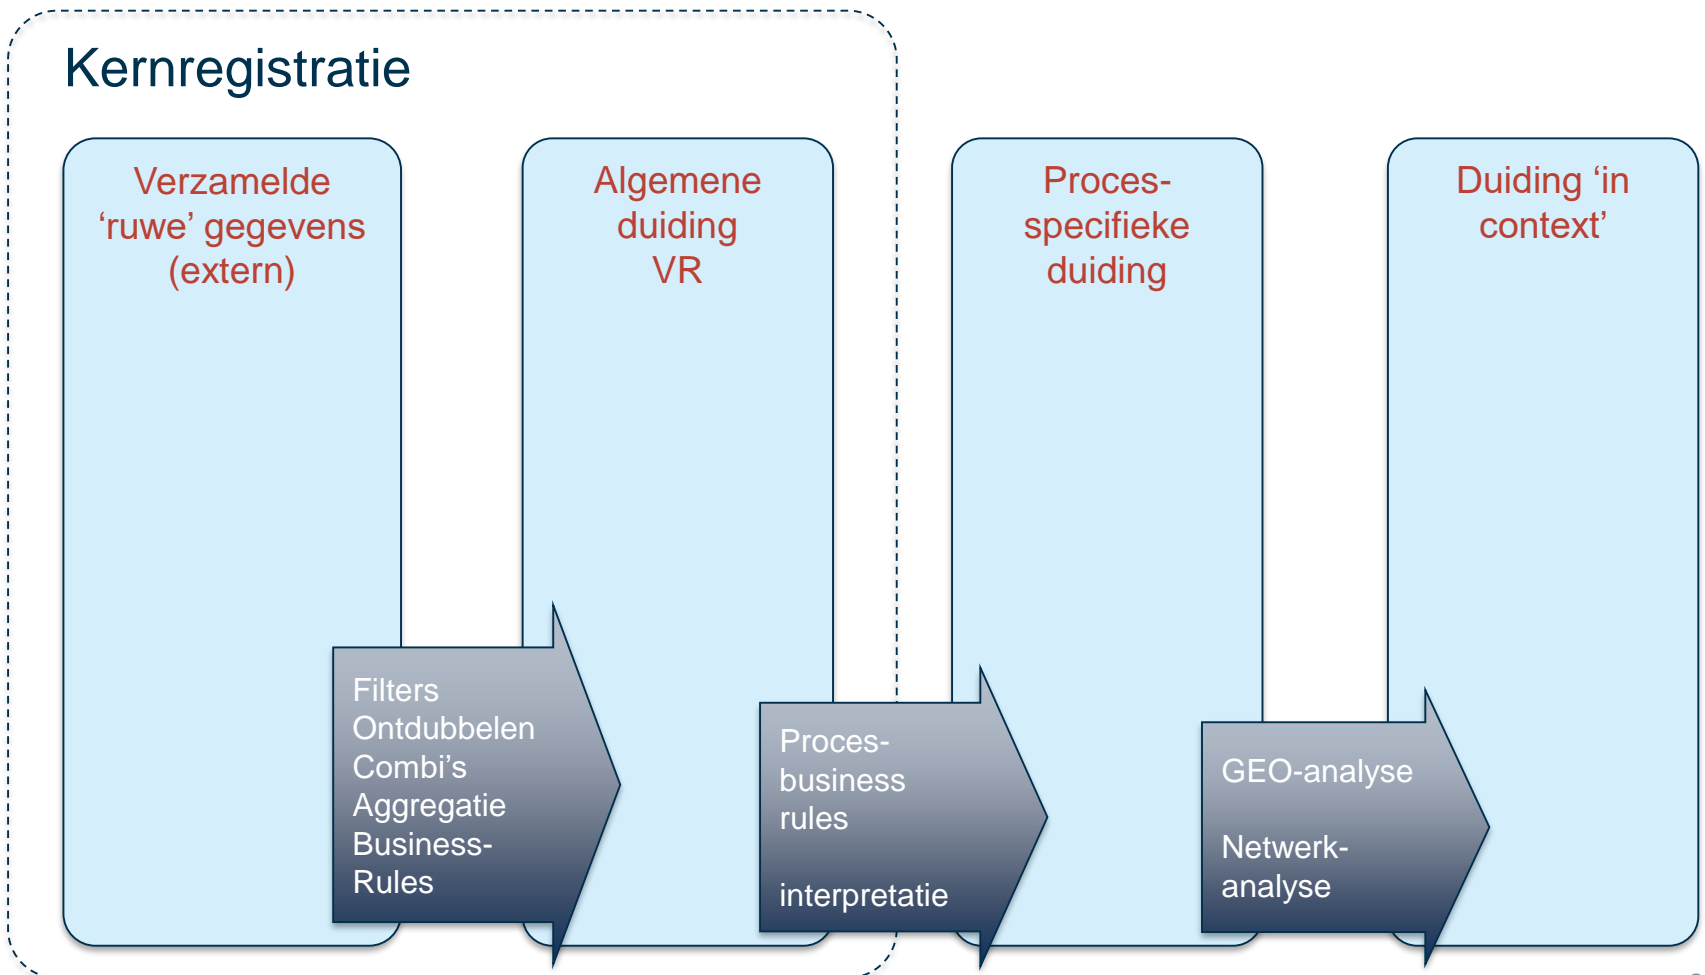

Januari 2017

Wimfred Grashoff
Jan-Willem van Aalst

KRO combineert bronnen:

- BAG (panden)
- WOZ (panden)
- NHR (economisch gebruik van panden)
- LRKP (kinderopvang)
- AHN2 (hoogte van panden)
- BRT/Top10NL (parkeergarages, campings)

Niet bedoeld als nieuwe “kachelpijp”, maar als platte view om snel te kunnen zien waar je tegenaan loopt in combinaties van bronnen

Duiding van 'ruwe' externe gegevens

Duiding van 'ruwe' externe gegevens