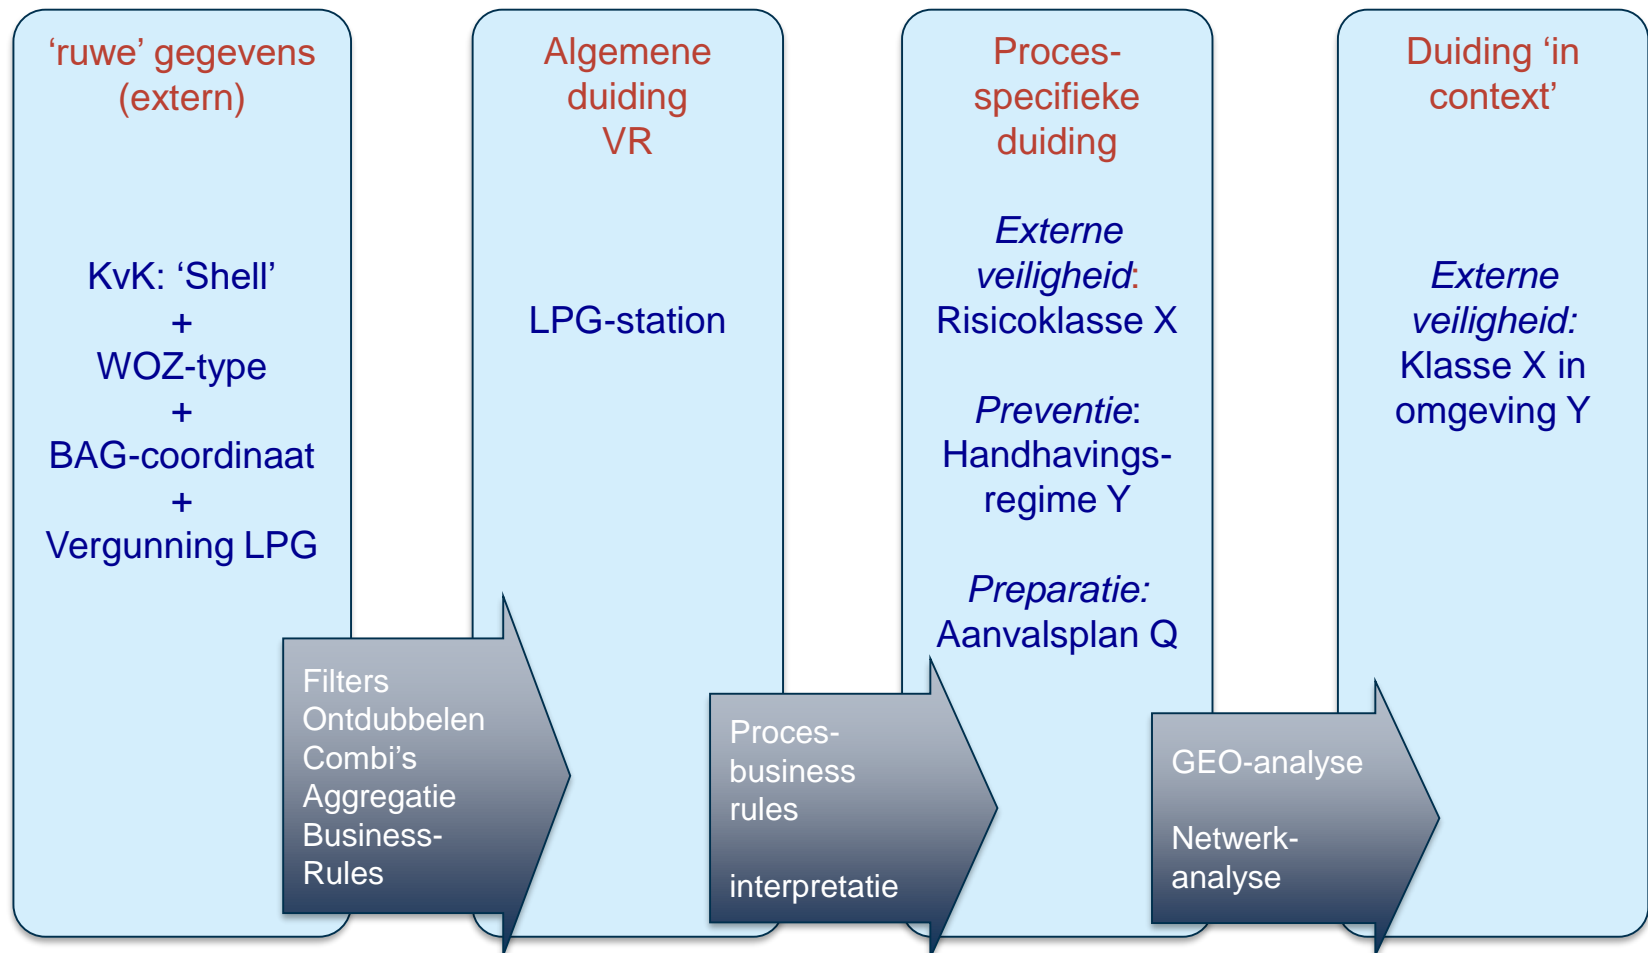

Januari 2017

Wimfred Grashoff
Jan-Willem van Aalst

KRO combineert bronnen:

- BAG (panden)
- WOZ (panden)
- NHR (economisch gebruik van panden)
- LRKP (kinderopvang)
- AHN2 (hoogte van panden)
- BRT/Top10NL (parkeergarages, campings)

Niet bedoeld als nieuwe “kachelpijp”, maar als platte view om snel te kunnen zien waar je tegenaan loopt in combinaties van bronnen

Duiding van 'ruwe' externe gegevens

Duiding van 'ruwe' externe gegevens