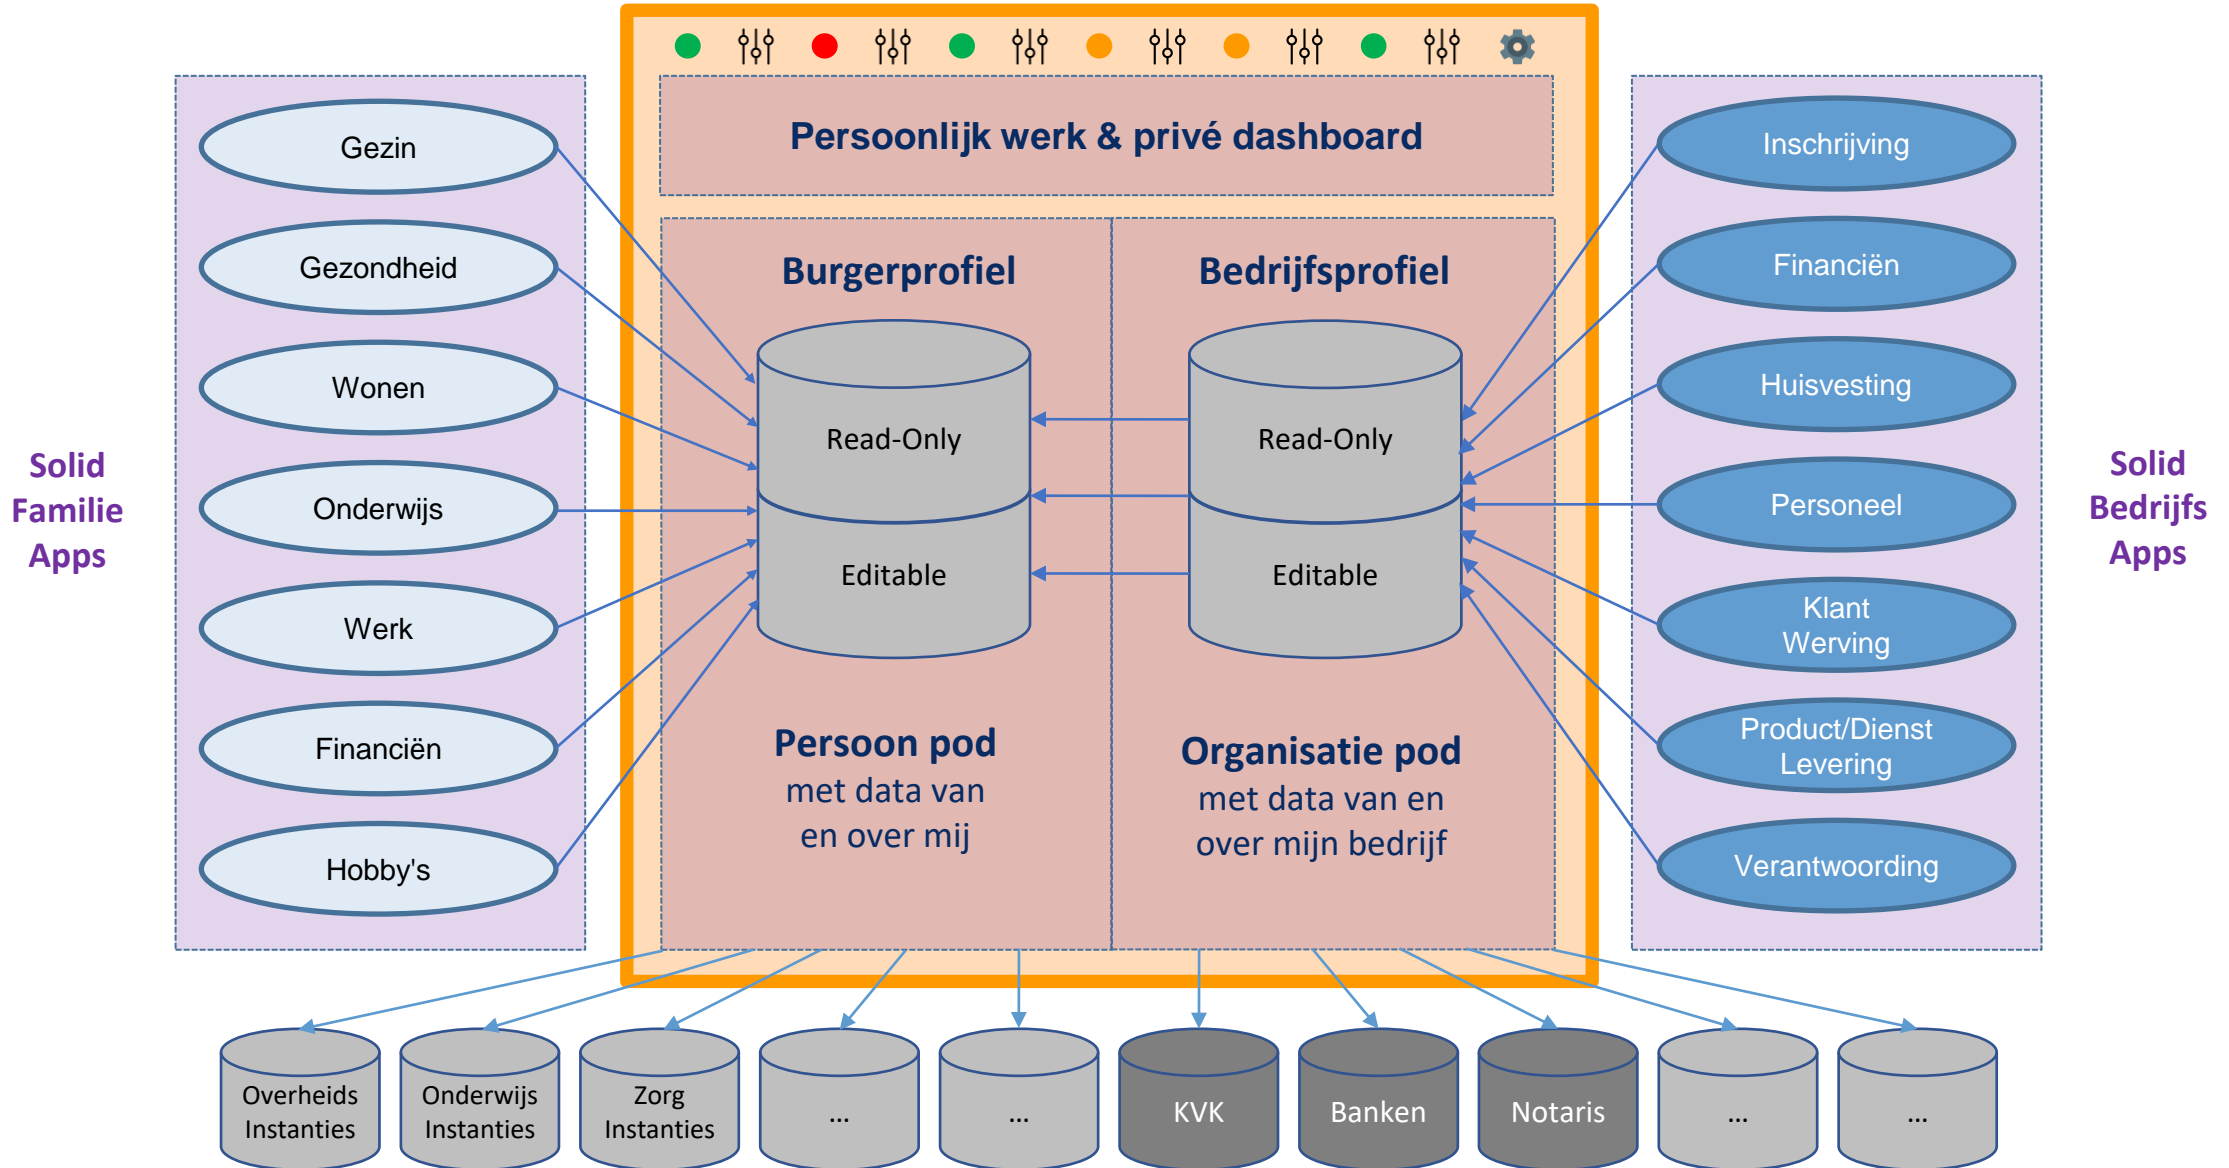

Solid Bedrijfsprofiel

(gateway naar alle aspecten van je bedrijfsvoering)

**NEW SET OF
WEB STANDARDS
TO DECENTRALIZE
THE WEB**

Giving power back to the user

- **We need a course correction for the web**
- **We want to give users the control back over their own data**

Solid Bedrijfsprofiel

(gateway naar alle aspecten van je bedrijfsvoering)

Ruben Verborgh @RubenVerborgh · 7 jan.

...

A Solid pod can act as a universal digital gateway to all aspects of your life—such as social media accounts, banking, and home automation. I just connected my smart lights to the Solid Community Server, and you can, too: [github.com/rubenverborgh/...](https://github.com/rubenverborgh/) @Project_Solid #SolidWorld

RubenVerborgh/solid-hue

Philips Hue module for the Community Solid Server.
Contribute to RubenVerborgh/solid-hue developmen...
github.com

2

15

40

Solid Pod = veilige datakluis voor je eigen data

Solid Bedrijfsprofiel

(gateway naar alle aspecten van je bedrijfsvoering)

Platform Linked
Data Nederland

Solid Bedrijfsprofiel

(gateway naar alle aspecten van je bedrijfsvoering)

Contact

Pieter van Everdingen

info@pldn.nl

Website